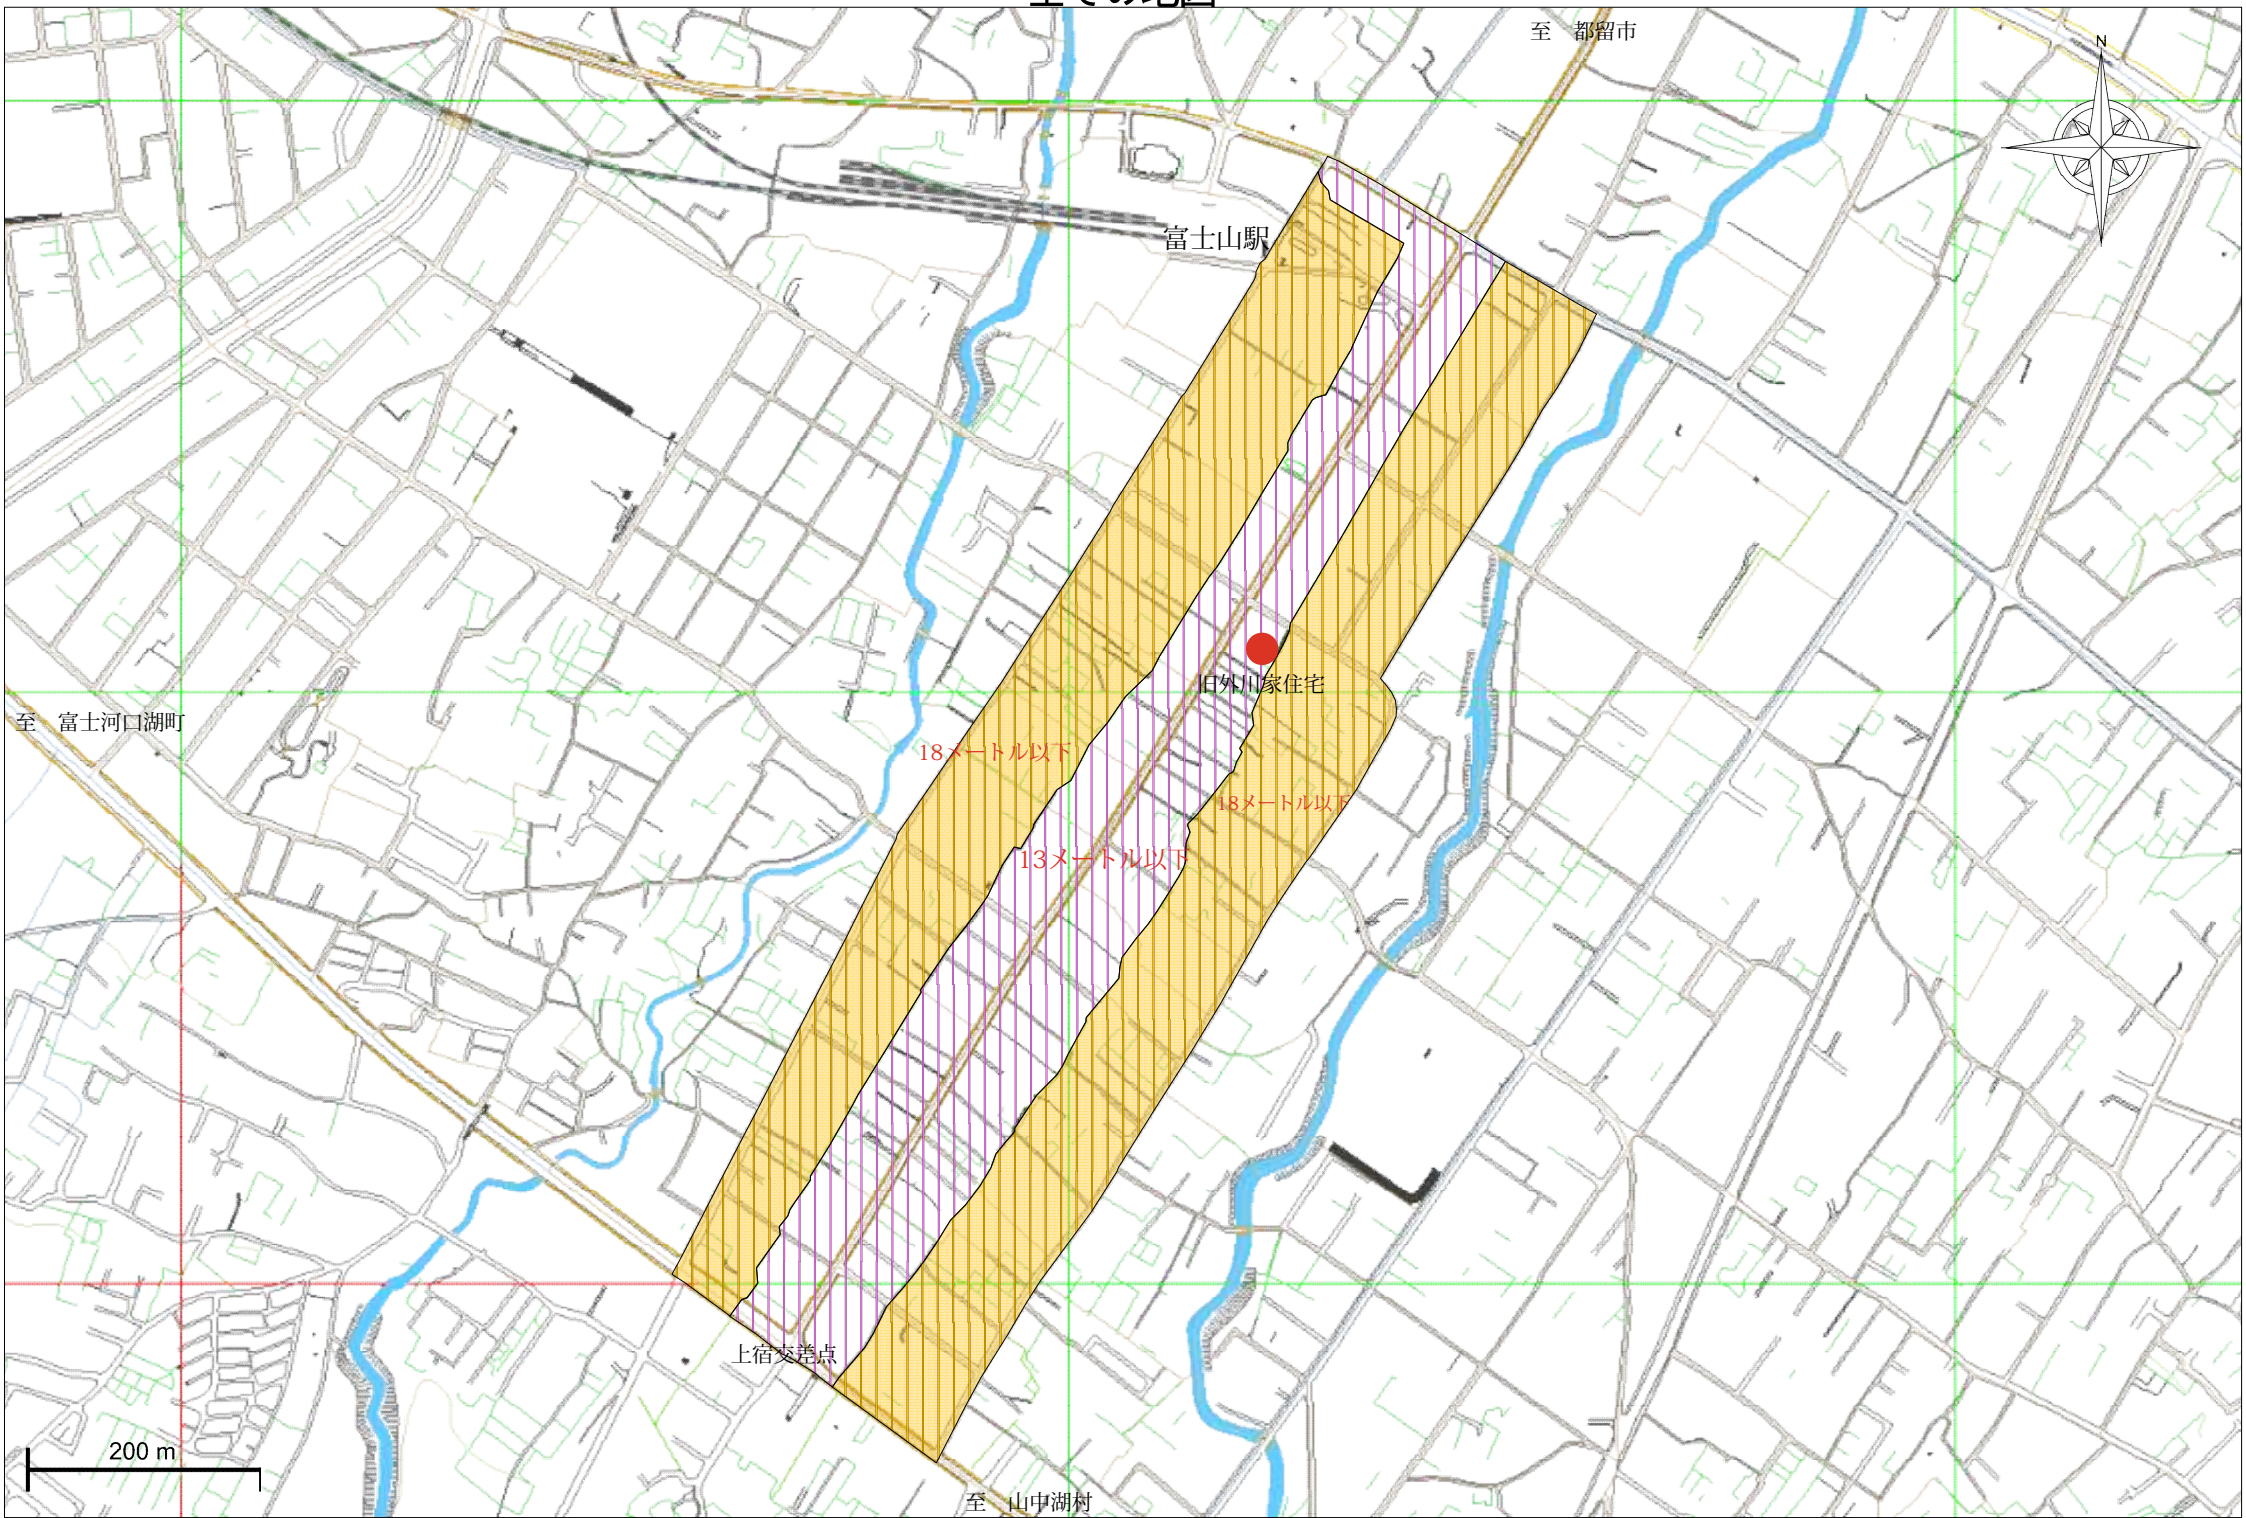

全ての地図

至 都留市

富士山駅

旧外川家住宅

18メートル以下

18メートル以下

13メートル以下

上宿交差点

至 山中湖村

至 富士河口湖町

200 m