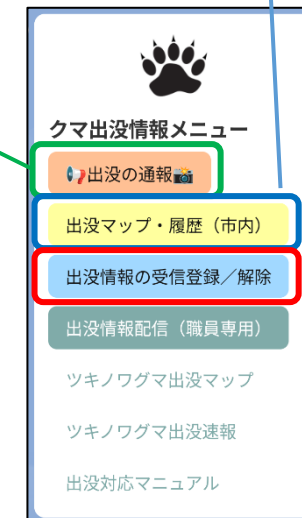

件名	市公式 LINE「クマ出没アラート」機能	問合せ	農林課 内線 417
----	----------------------	-----	------------

内 容

近年、全国各地でクマの目撃情報や人身被害が相次ぎ、山間部だけでなく生活圏周辺での出没も増加しています。こうした状況を受け、本市では住民の安全確保と迅速な情報共有を目的に、市公式 LINE へ新たに「クマ出没アラート」を追加し、クマが出没した際にスマートフォンで「通報する機能」と、クマの出没情報の「通知を受ける機能」を整備しました。

通報内容は位置情報や時間などを含めて共有でき、注意が必要な地域を迅速に把握することができます。これにより、地域住民への注意喚起や早期の行動判断につなげ、クマによる被害防止と安全対策の強化を図ります。

利用方法は、市公式 LINE を友だち登録後「通報」メニューから「クマ」を選択してください。

友だち登録はこちら

1. 出没の通報

利用者は、現場写真・位置情報・日時・状況・氏名・連絡先を添えて通報できます。

2. 出没マップ・履歴

7日以内のクマ出没状況をマップや一覧で確認できます。

クマ出没情報メニュー

3. 出没情報の受信登録

受信登録しておく、通知を受け取ることができます。