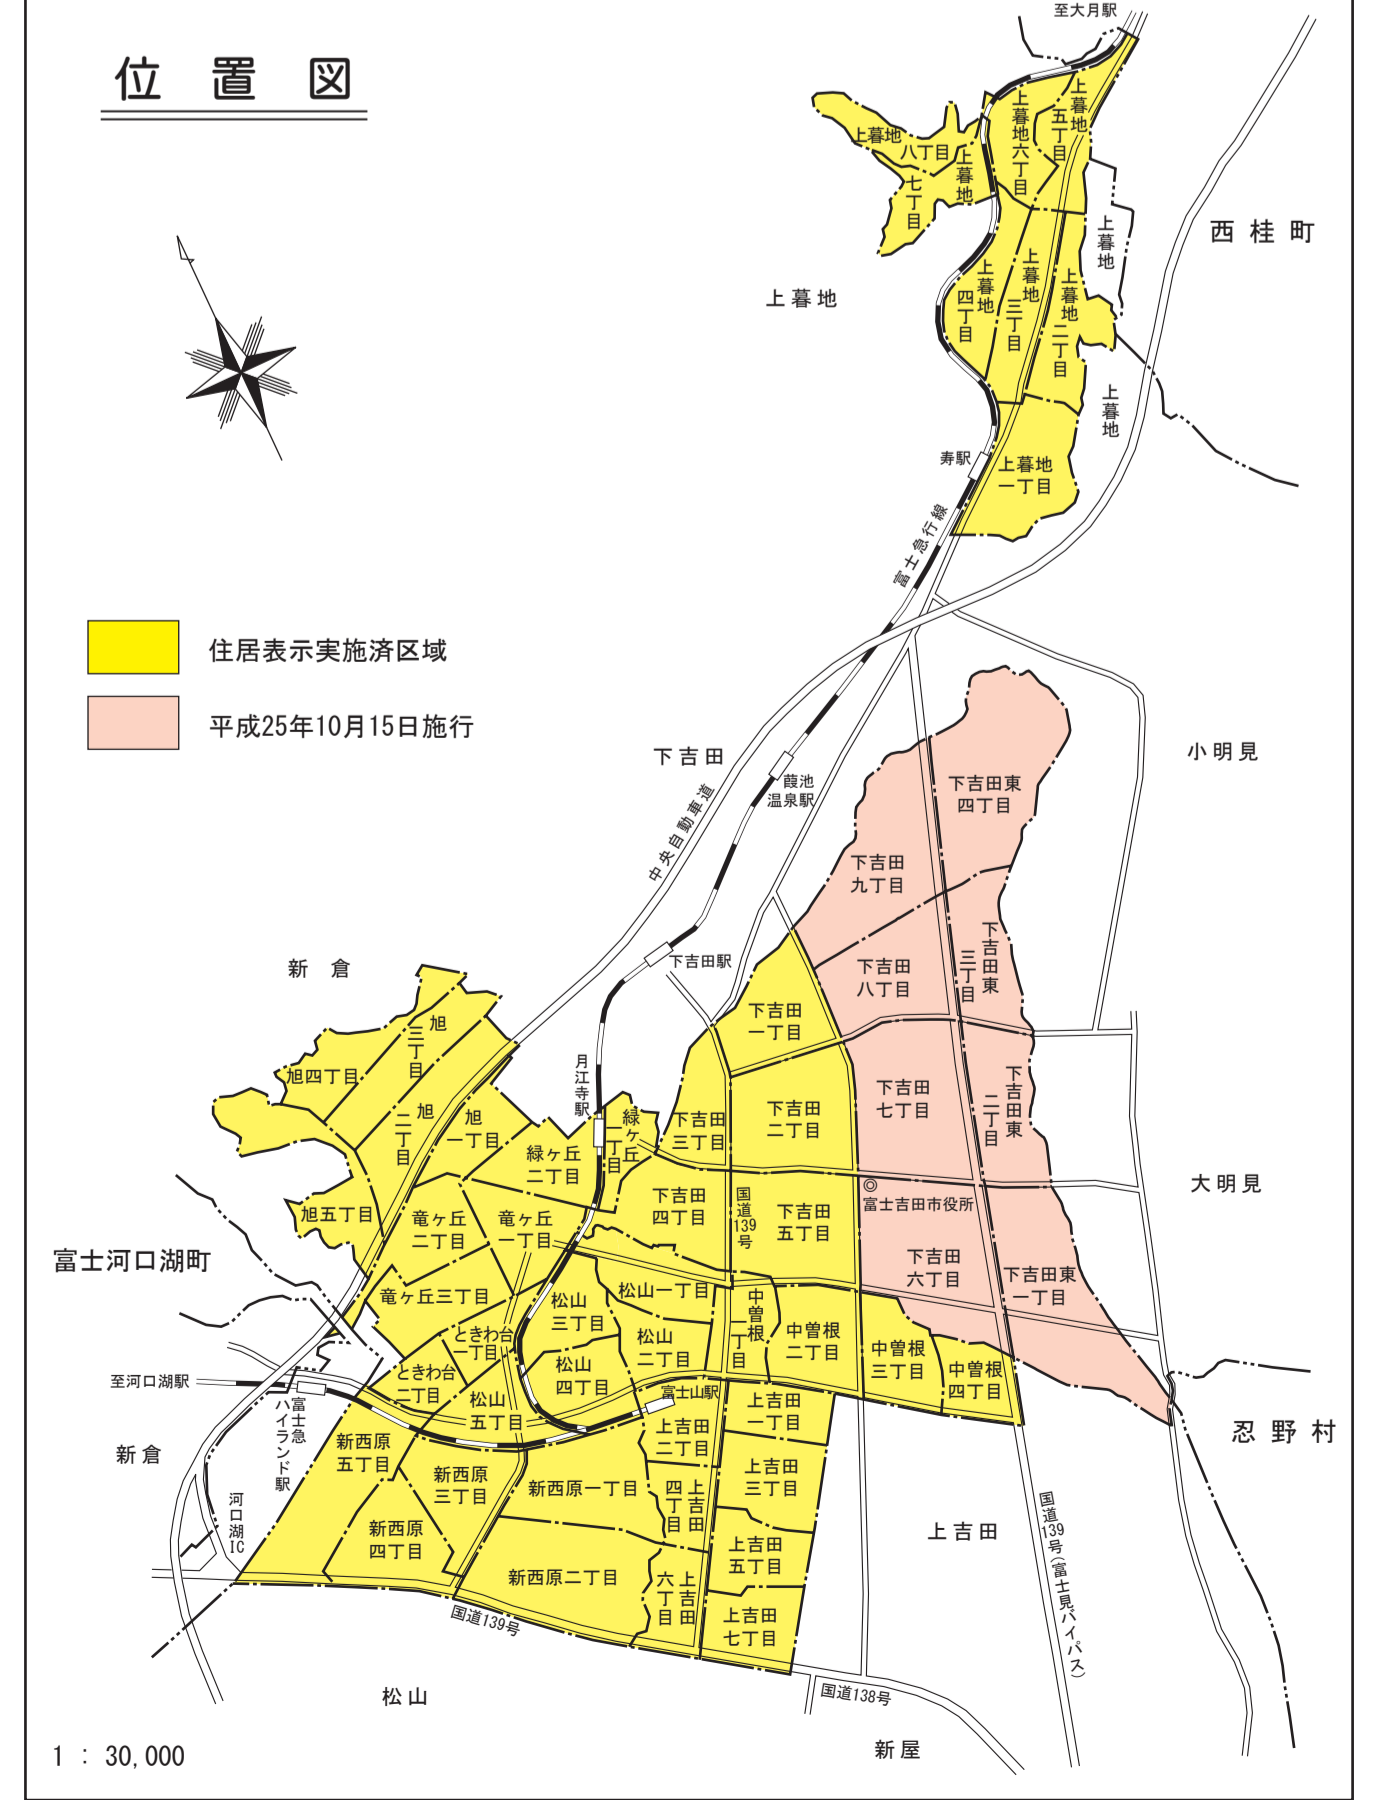

富士吉田市 住居表示新旧対照案内図

平成25年10月15日施行

富士北麓都市計画事業
富士吉田市中央通り線土地区画整理事業区域
この区域内では、住所は新しい住居表示になります。不動産・本籍の表示は換地処分が完了するまで今ままであります。

| 凡 例 | |
|-----|---------|
| | 新 町 界 |
| | 現 町 界 |
| | 街 区 界 |
| | 街 区 符 号 |
| | 住 居 番 号 |
| | 旧 番 地 |
| | 道 路・私 道 |
| | 水 路 |
| | 公 園 |

縮尺 1:2500

1:30,000