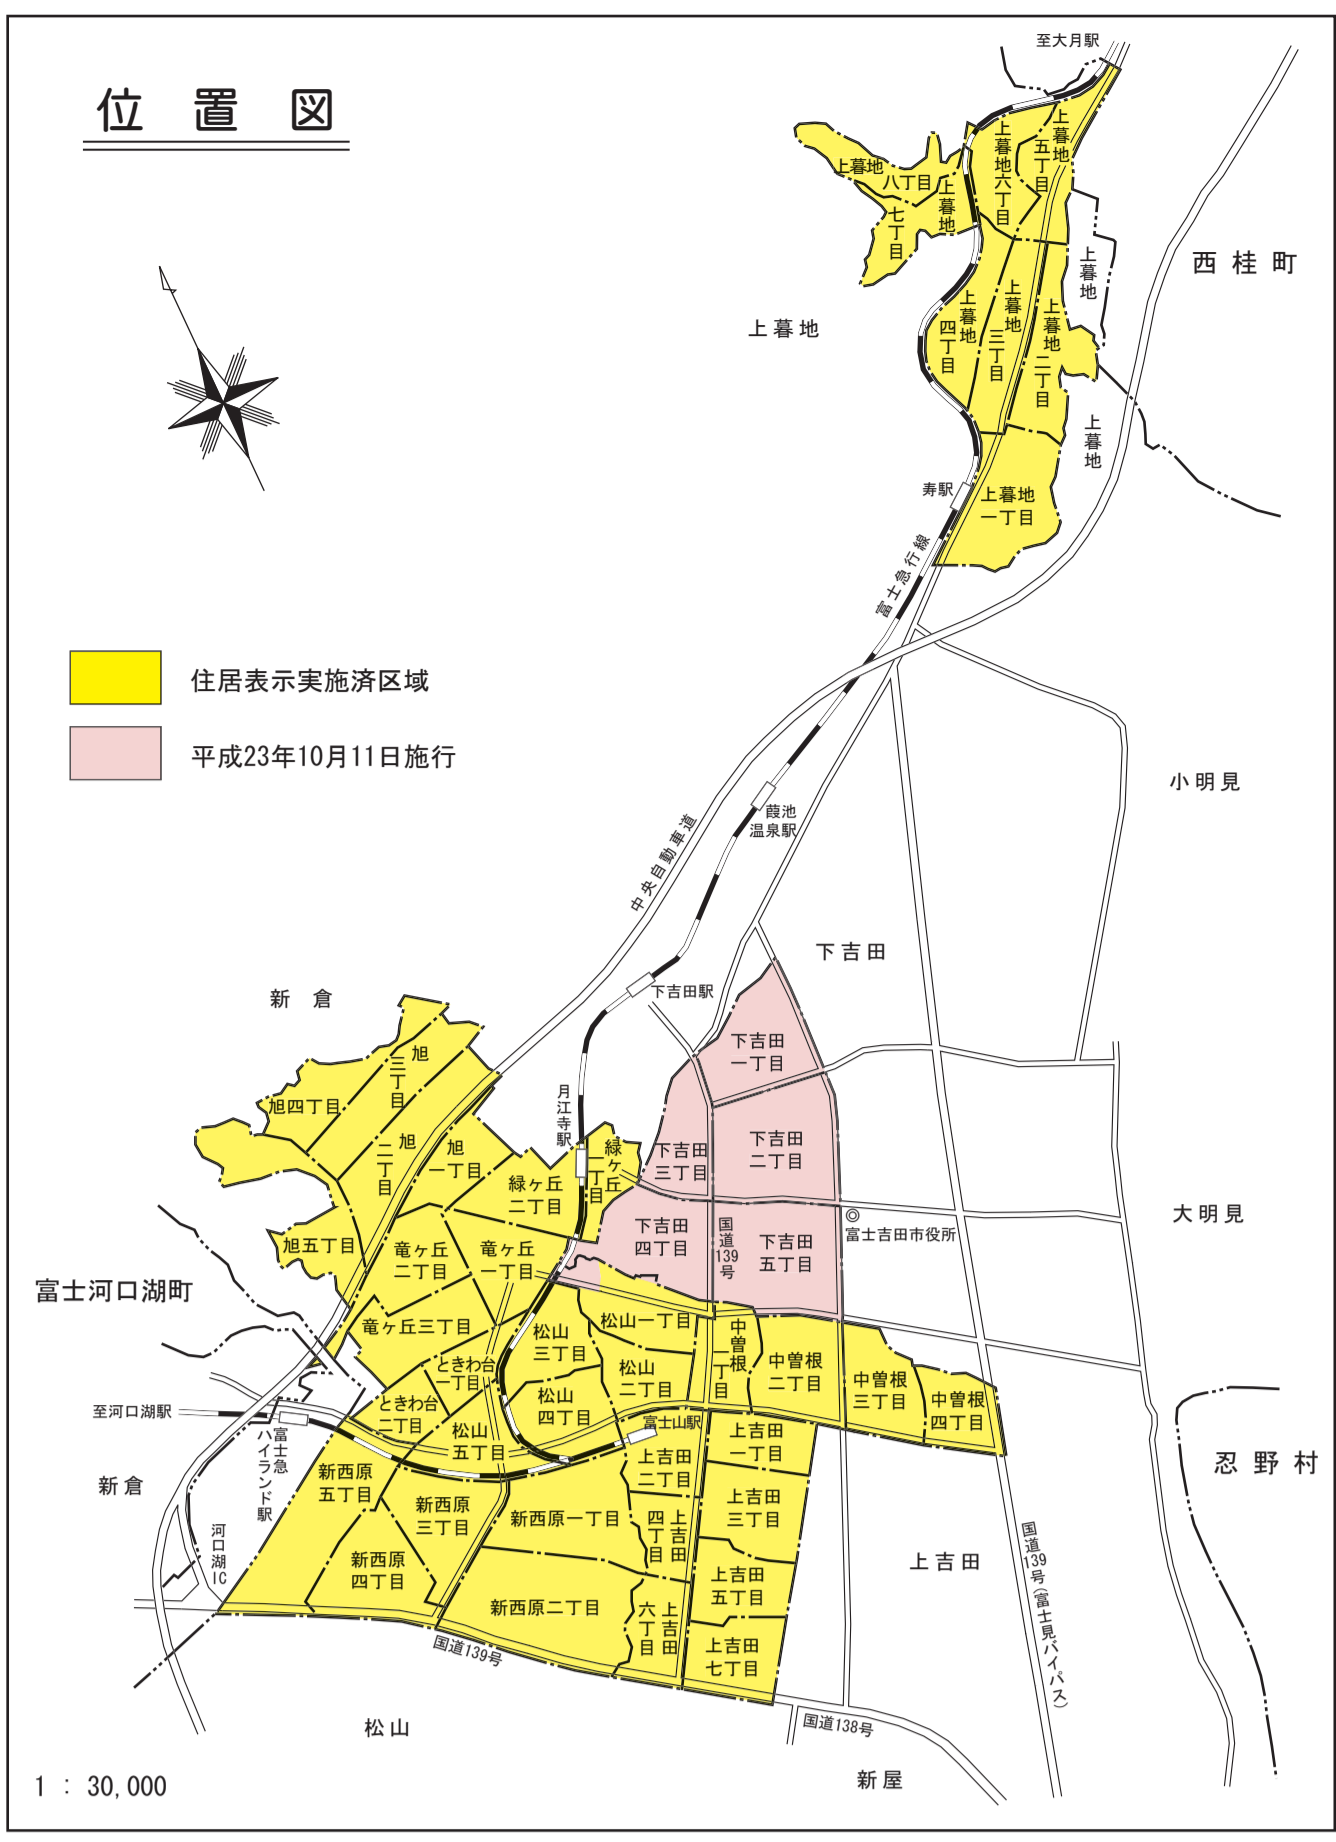

富士吉田市 住居表示新旧対照案内図

平成23年10月11日施行

位置図

下吉田

富士吉田市役所

凡例	
	新町界
	現町界
	街区界
	街区符号
	住居番号
	旧番地
	道路・私道
	水路
	公園

富士北麓都市計画事業
富士吉田市中央通り緑土地区画整理事業区域
この区域内では、住所は新しい住居表示になりますが、不動産・本籍の表示は換地処分が完了するまで今までどおりです。

富士吉田市