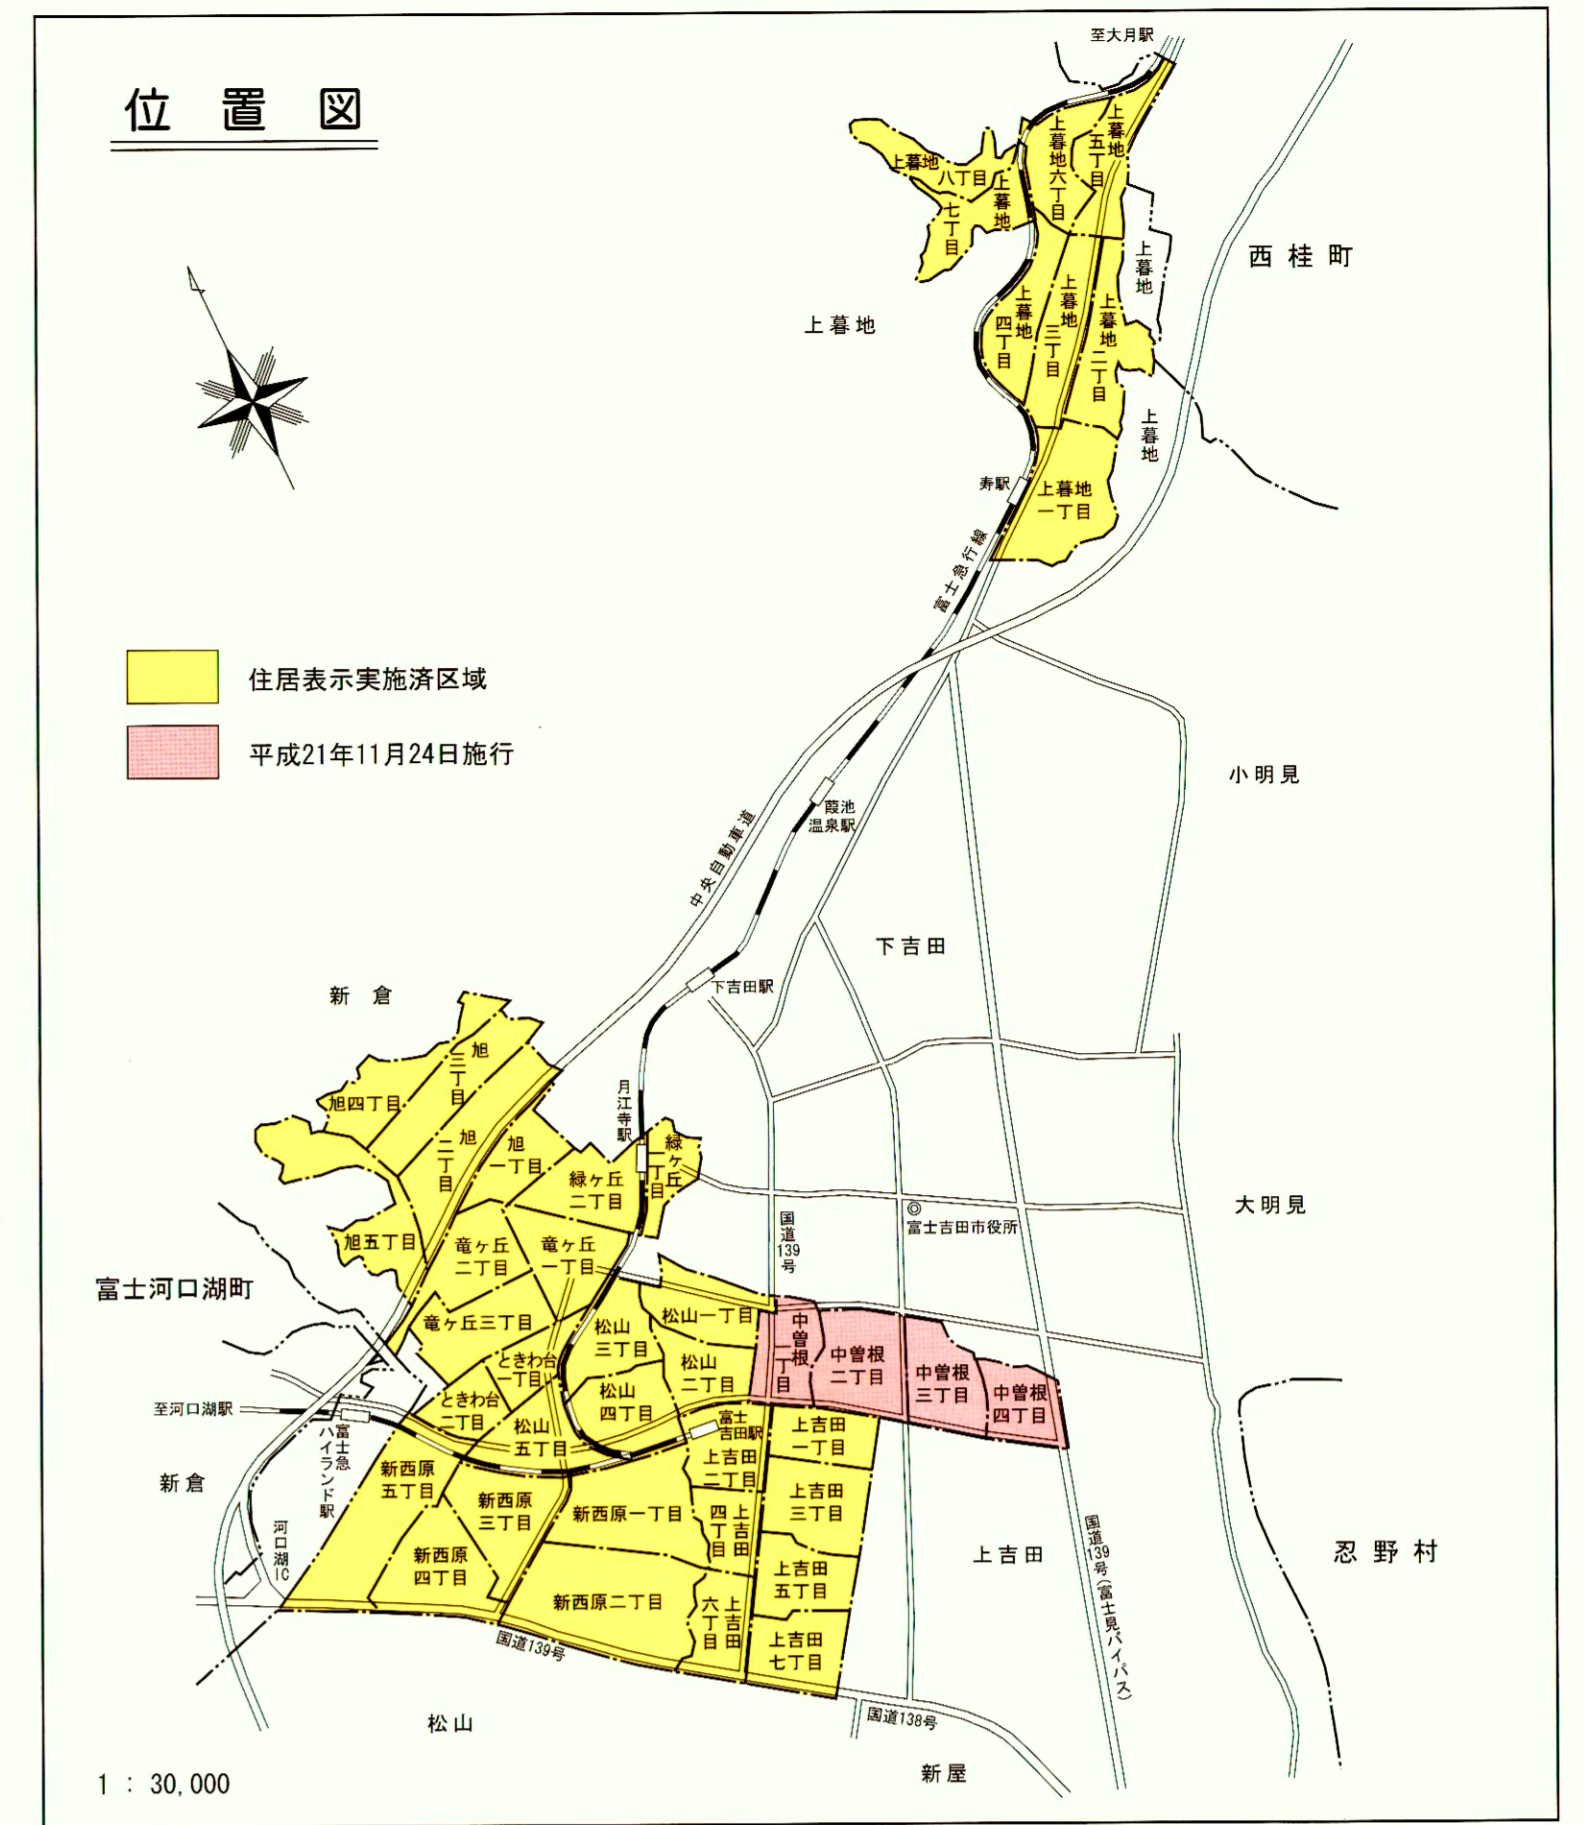

# 富士吉田市 住居表示新旧対照案内図

平成21年11月24日施行

富士北麓都市計画事業  
富士吉田市中央通り線土地区画整理事業区域  
この区域内では、住所は新しい住居表示になります。が、不動産・本籍の表示は換地処分が完了するまで今までどおりです。

凡 例	
	新 町 界
	旧 町 界
	街 区 界
	街 区 号 号
	住 居 番 号
	旧 番 地
	道 路
	水 路