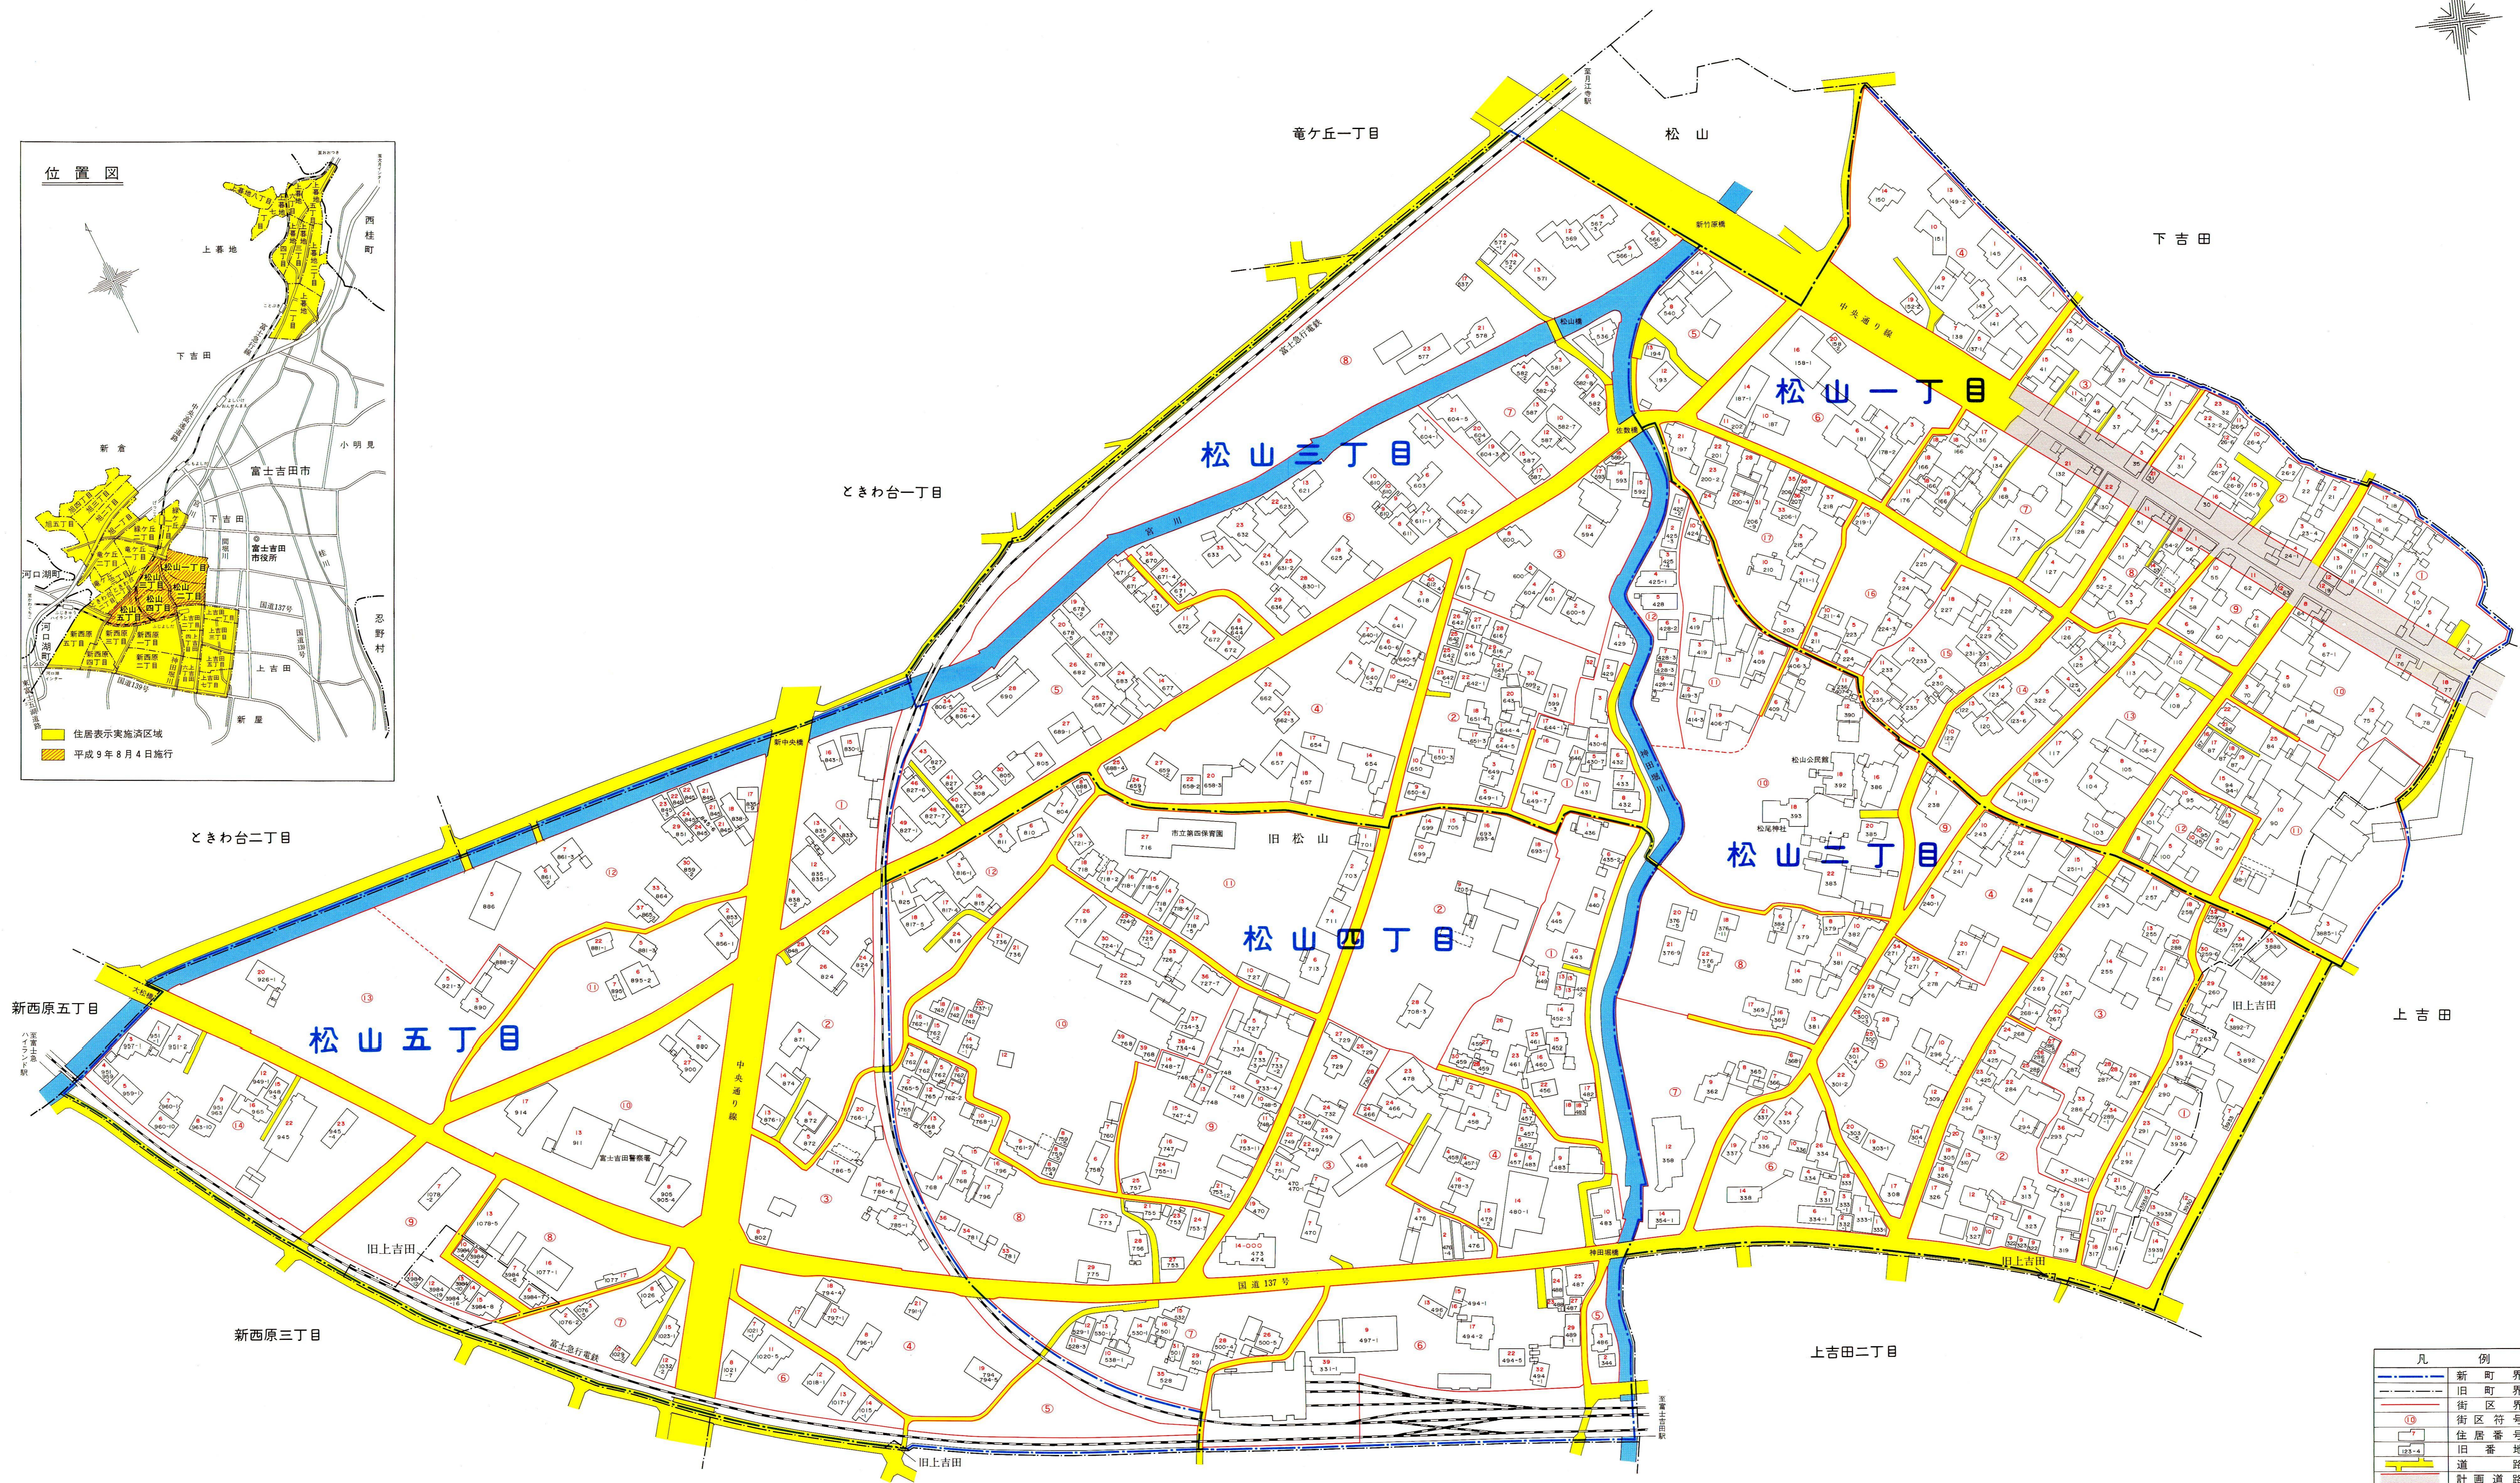

# 富士吉田市 住居表示新旧対照案内図

平成9年8月4日施行

凡 例	
—	新町界
---	旧町界
---	街区符号
①	住居番号
②	旧番地
—	道
—	計画道路
—	水路
—	鉄道

富士吉田市

縮尺 1:1300