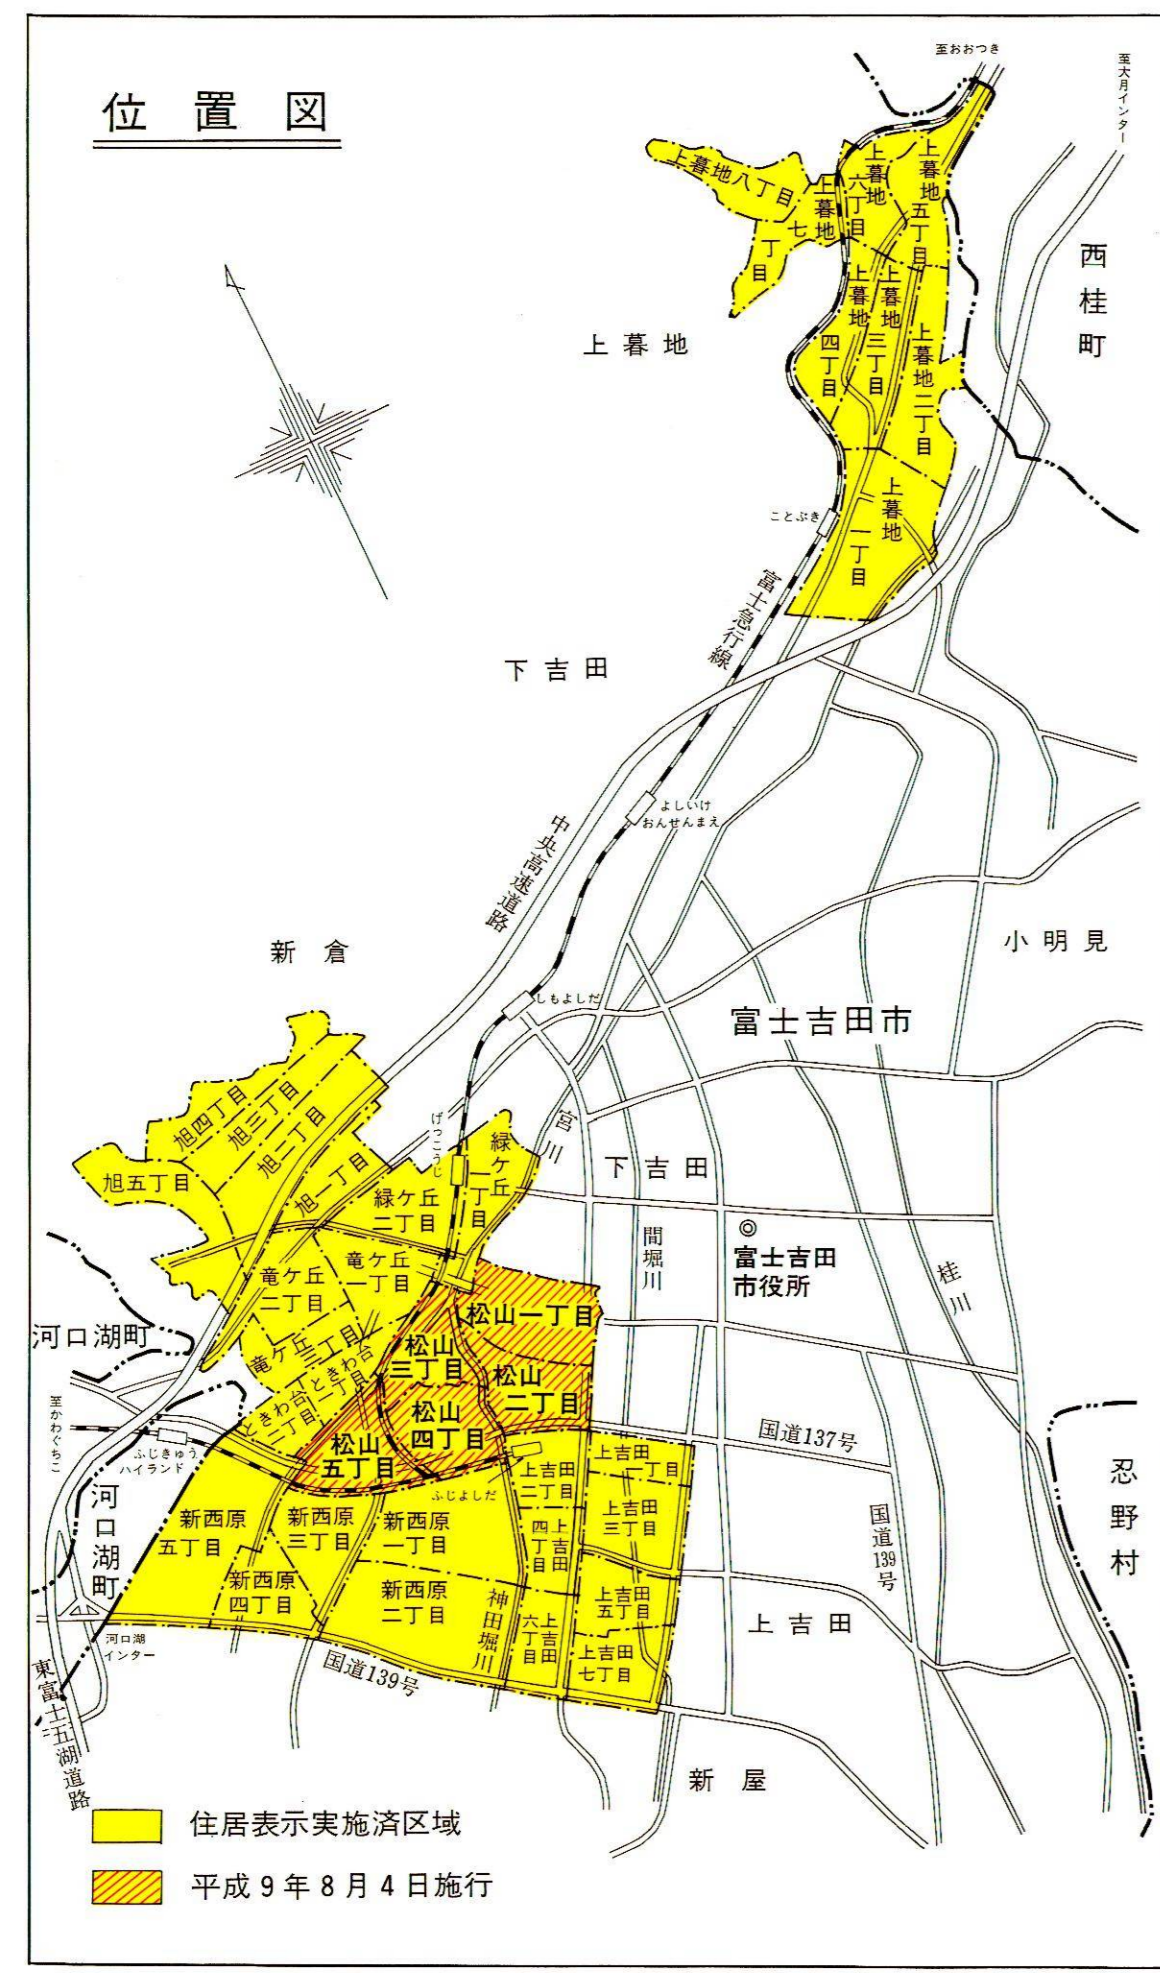

# 富士吉田市 住居表示新旧対照案内図

平成9年8月4日施行

凡 例	
—	新町界
---	旧町界
---	街区符号
①	住居番号
②	旧番地
—	道
—	計画道路
—	水路
—	鉄道

富士吉田市

縮尺 1:1300