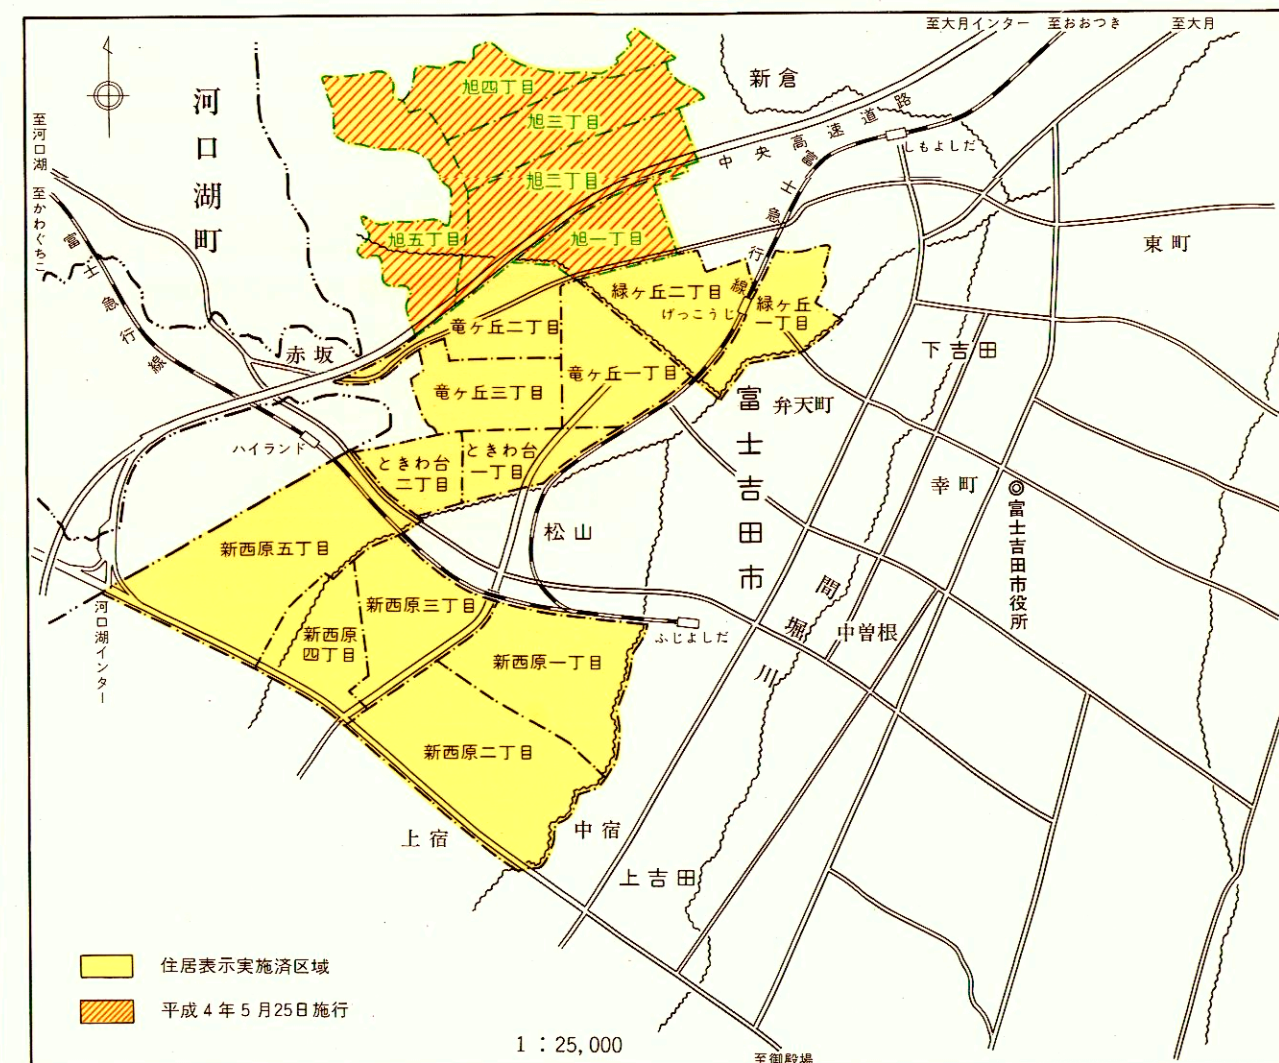

# 富士吉田市

## 住居表示新旧対照案内図

平成4年5月25日施行

位置図

凡例	
	新町界
	旧町界
	街区界
	街区符号
	住居番号
	旧番地
	道路
	水路

1 : 2,000