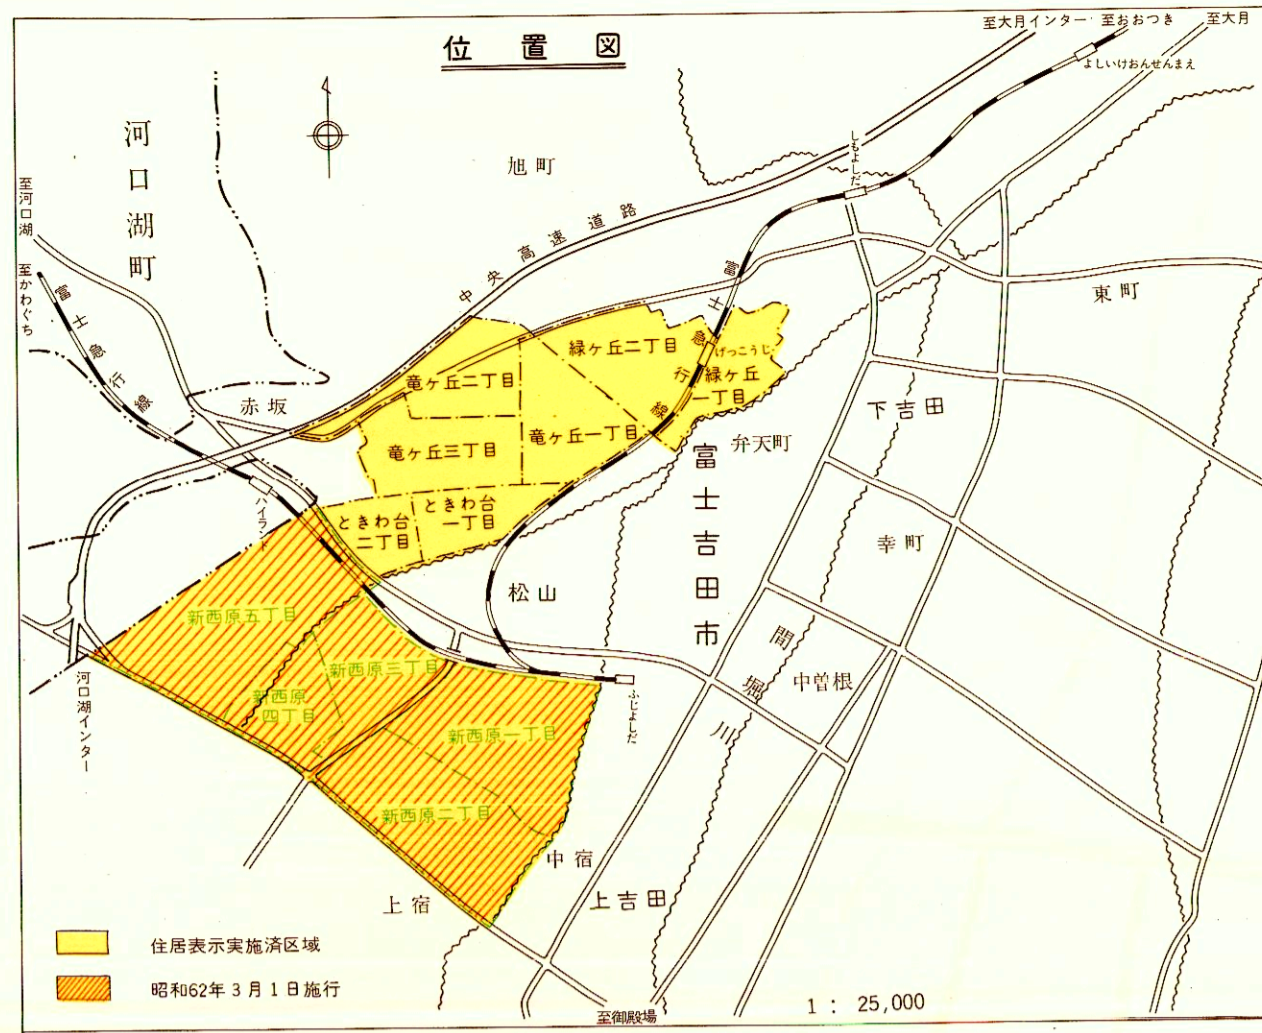

富士吉田市

住居表示新旧対照案内図

昭和62年3月1日施行

凡例	
---	市界
---	新町界
---	旧町界
---	街区界
⑤	街区符号
□	住居番号
□	旧番地
---	道
---	水路
---	鉄道