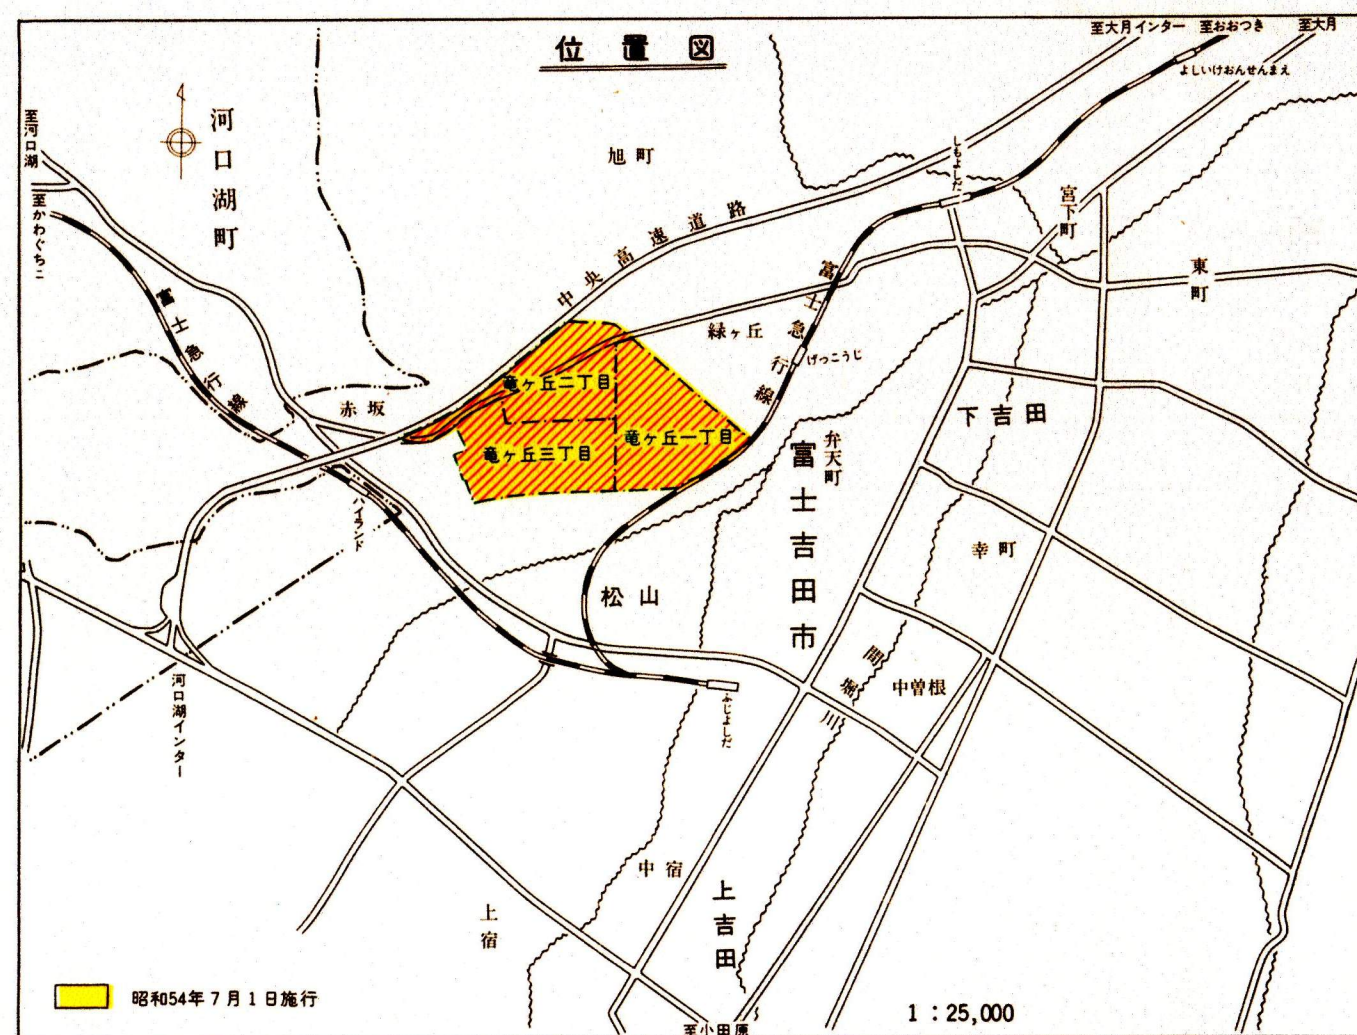

富士吉田市

住居表示新旧対照案内図

昭和54年7月1日施行

凡 例	
	新町界
	旧町界
	街区界
	街区符号
	住居番号
	旧番地
	道路
	水路