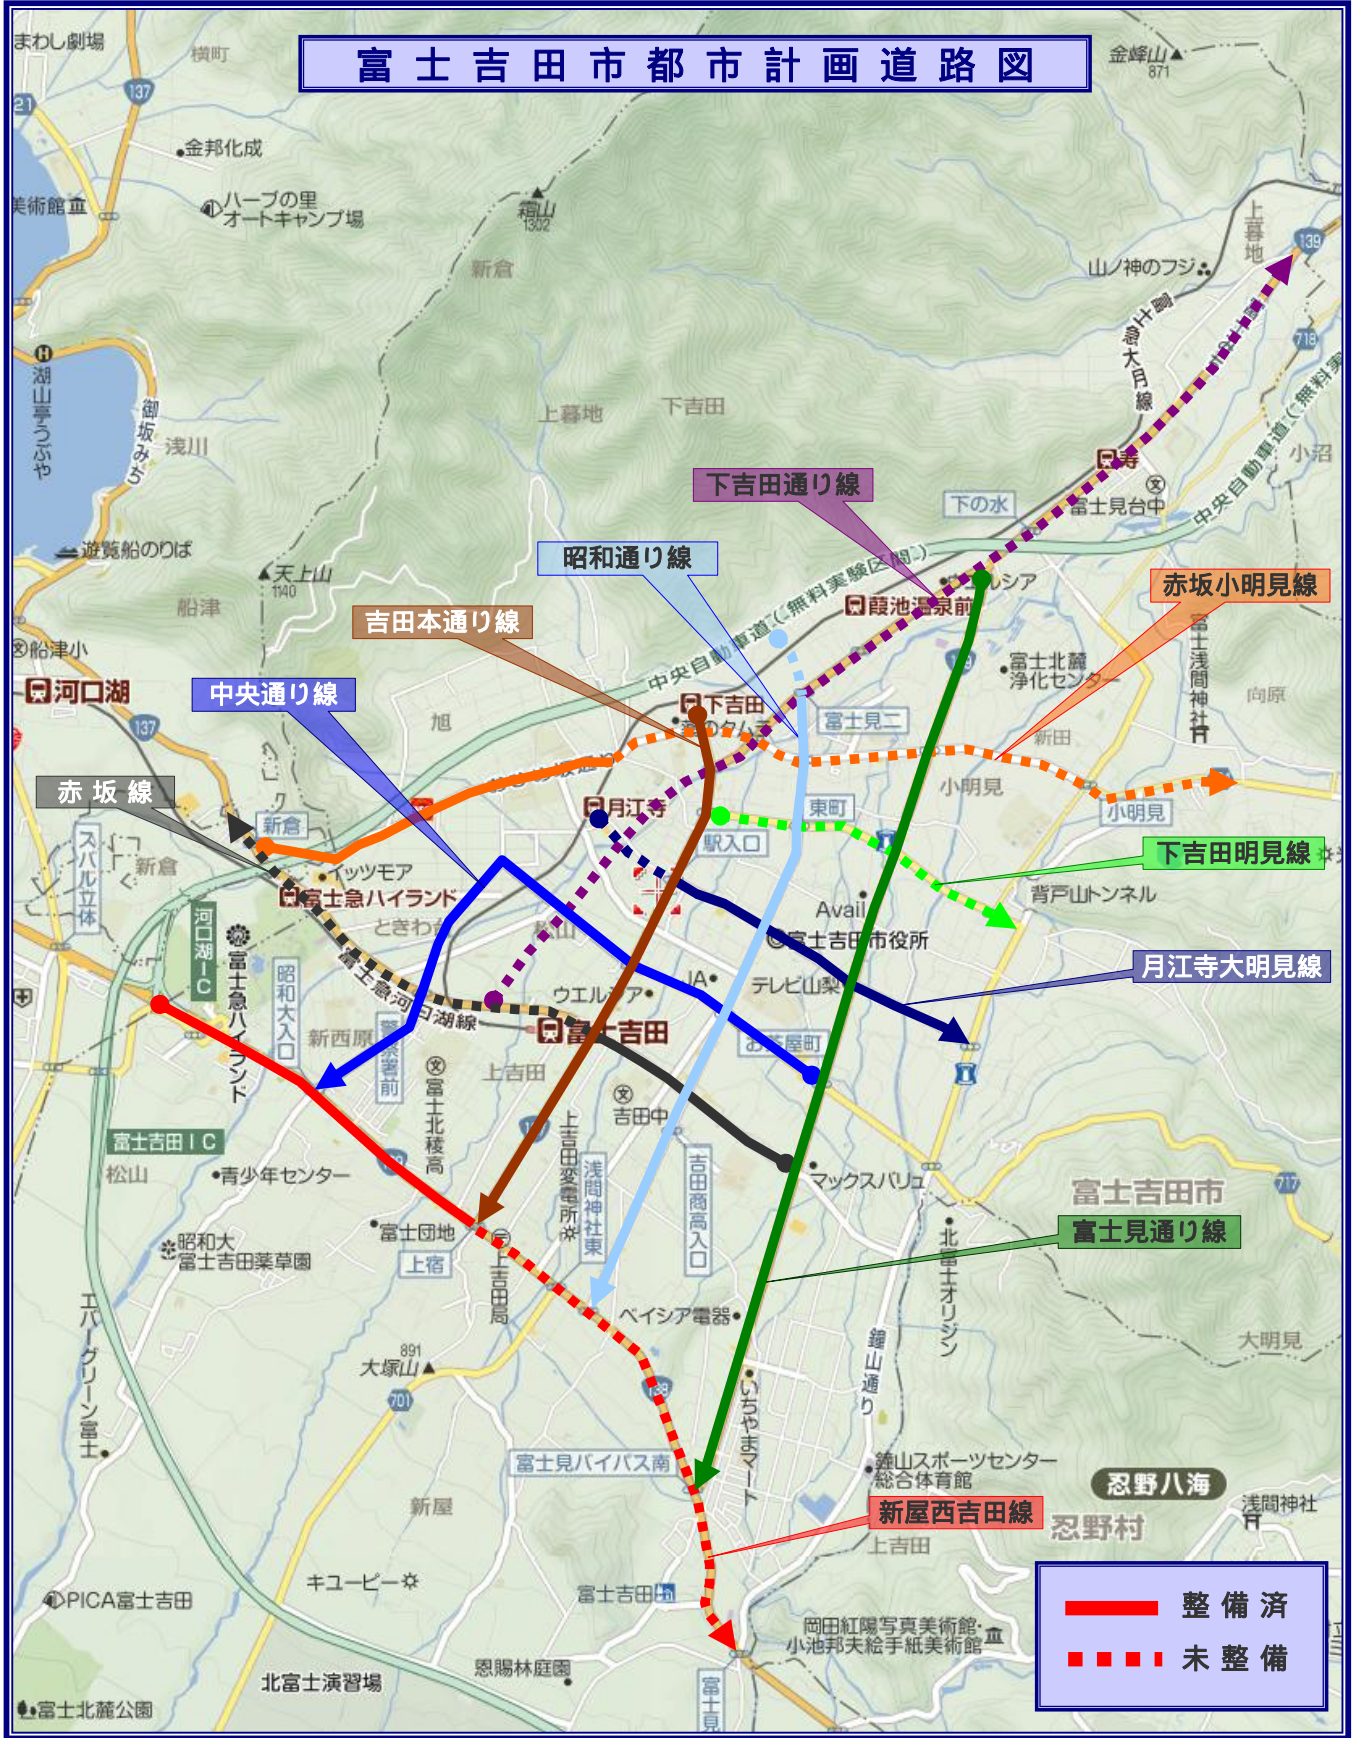

# 富士吉田市都市計画道路図

—— 整備済  
- - - - 未整備