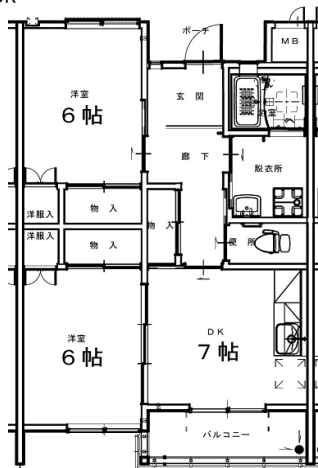

市営上吉田団地

住 所	富士吉田市上吉田5404番地の1
構 造	木造 平屋・2階建
戸 数	58戸
竣工年度	令和元年
エレベーター	設置なし
家 賃	1DK: 16,600円~32,700円
	2DK: 22,900円~45,000円
	2LDK: 32,700円~64,300円
備 考	6月頃の申込みにより抽選後、空室待ちになります

1DK

2DK

2LDK
1F