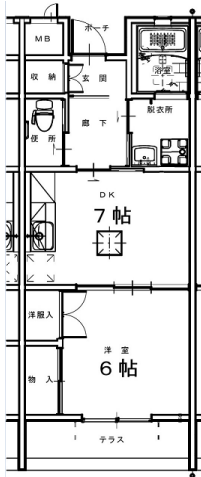

市営上吉田団地

住 所	富士吉田市上吉田5404番地の1
構 造	木造 平屋・2階建
戸 数	58戸
竣工年度	令和元年
エレベーター	設置なし
家 賃	1DK: 16,600円~32,700円
	2DK: 22,900円~45,000円
	2LDK: 32,700円~64,300円
備 考	6月頃の申込みにより抽選後、空室待ちになります

1DK

2DK

2LDK
1F