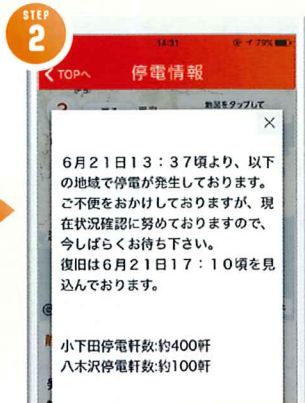

ご登録の地域で発生した
※1
 停電・雨雲・雷雲・地震を
 すぐにお知らせ。

NEW
 災害時マップ
 機能を追加
 しました。

無料

TEPCO速報

iOS版を
ダウンロード

Android版を
ダウンロード

Q TEPCO速報 検索

[推奨OS] iOS 10.0以降、Android 5.0以降 ※2

[対象地域] 栃木県・群馬県・茨城県・埼玉県・千葉県・東京都・神奈川県・山梨県・静岡県・福島県・新潟県 (停電情報に関しては、東京電力パワーグリッド株式会社のサービスエリアを対象範囲とさせていただきます)

※1 本アプリの「停電情報」の情報提供元は東京電力パワーグリッド株式会社です。 ※2 一部機種では正常に動作しない場合もございます。本アプリのダウンロードやご利用時の通信料は、お客さまのご負担となります。

停電情報

公式停電情報を
確認できます。

地図上に
停電情報を表示

復旧見込みなど、停電の
くわしい情報を表示

雨雲・雷雲情報

雨雲・雷雲の動きを
確認できます。

時系列にそって
雨雲・雷雲の動きを
表示

雨雲は6時間先、
雷雲は1時間先まで
表示