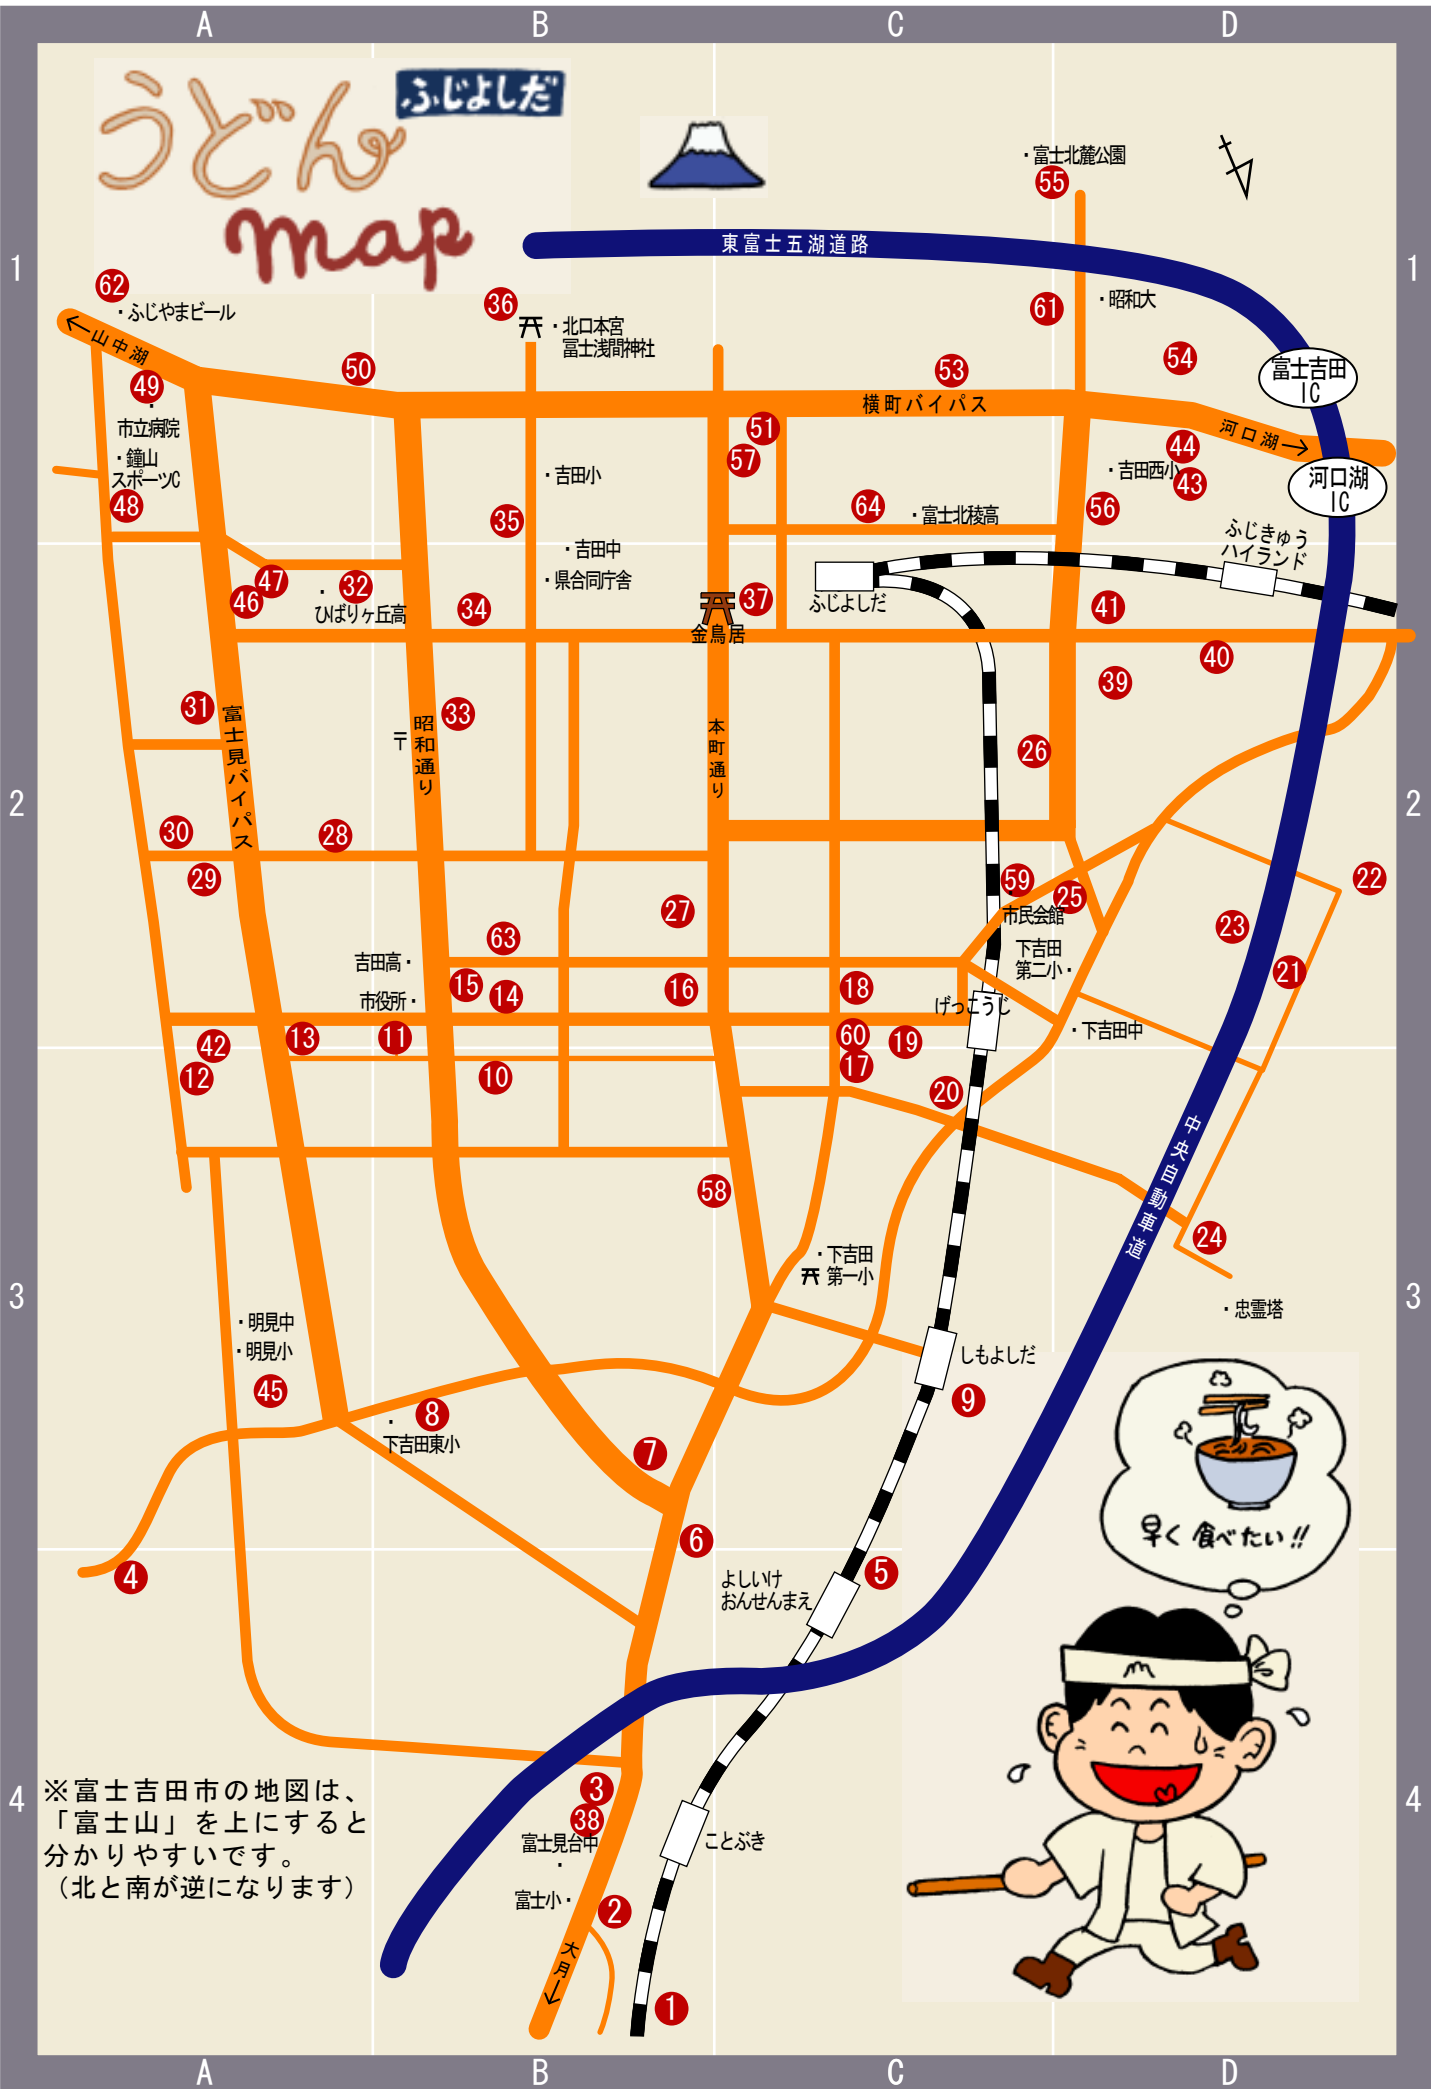

うどん map

ふじよしだ

※富士吉田市の地図は、「富士山」を上にとすると分かりやすいです。(北と南が逆になります)